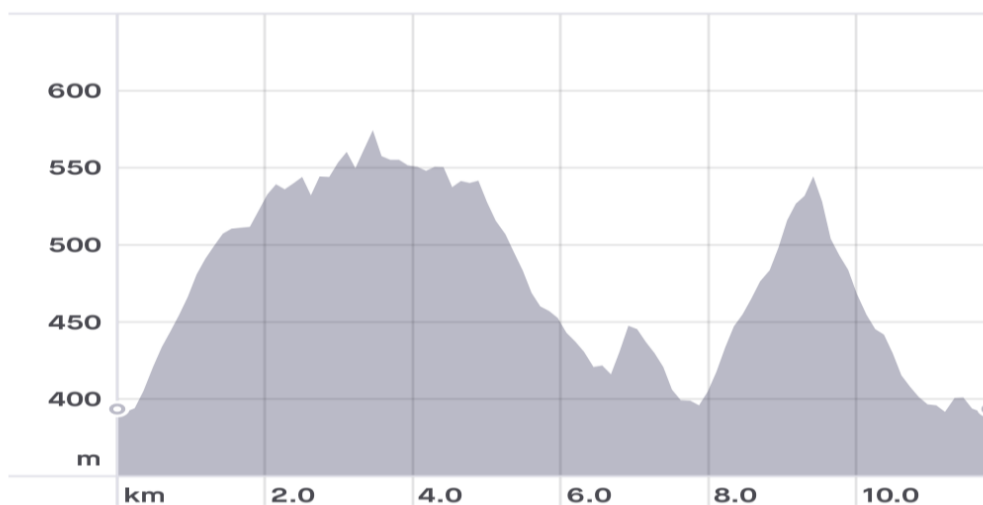

### **Hlavná – 11,5 km**

**Link:** <https://www.relive.cc/view/vdvm873e8xq>